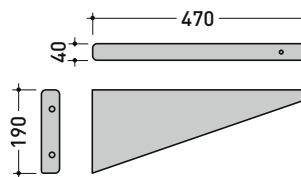

art. AQ04 (OPTIONAL)
staffe di sostegno / supporting brackets