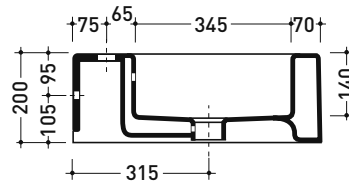

Dim. Imballo 104 x 25 x 60 cm | Peso 57 kg | Pz. Pallet n° 8

CE UNI EN 14688 - CL20 Dop-No14688

vista zenitale / zenital view

foro consigliato sul piano
 suggested hole on the top

vista zenitale / zenital view

vista frontale / frontal view

sezione longitudinale / section

art. AQ04 (OPTIONAL)
 staffe di sostegno / supporting brackets