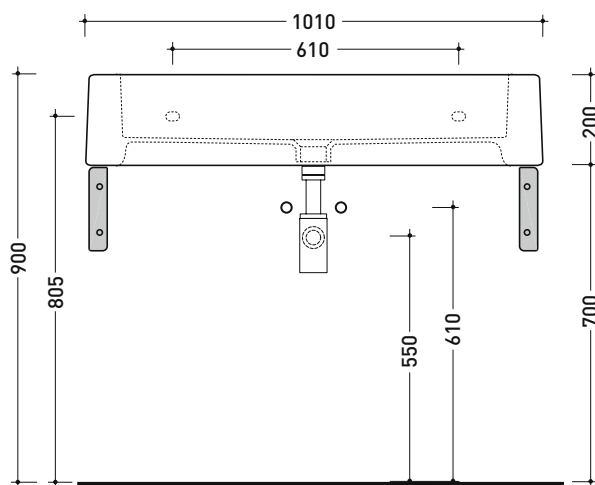

5051 Acquagrande 100

Lavabo cm 100 da appoggio - sospeso

• con troppopieno • predisposto sette fori rubinetto

Complementi: Coppia staffe di sostegno (AQ04)
 Rubinetti lavabo linea ONE - NOKE - SI - FOLD - X1 - STIL
 Accessori linea TWO - HOOP - FOLD

Dim. Imballo 104 x 25 x 60 cm | Peso 57 kg | Pz. Pallet n° 8

CE UNI EN 14688 - CL20 Dop-No14688

vista zenitale / zenital view

foro consigliato sul piano
 suggested hole on the top

vista zenitale / zenital view

vista frontale / frontal view

sezione longitudinale / section

art. AQ04 (OPTIONAL)
 staffe di sostegno / supporting brackets