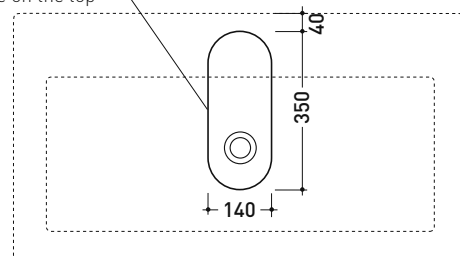

5051 Acquagrande 100

Lavabo cm 100 da appoggio - sospeso

• con troppopieno • predisposto sette fori rubinetto

Complementi: Coppia staffe di sostegno (AQ04)
 Rubinetti lavabo linea ONE - NOKE - SI - FOLD - X1 - STIL
 Accessori linea TWO - HOOP - FOLD

Accessori tecnici: Sifone cromo (SIFL/CR) - Sifone telescopico cromo (SIFL066)
 Piletta Stop & Go (PLSG)
 Piletta Stop&Go in ceramica (PLCE)
 Set 2 pezzi rubinetto filtro cromo (RF026)
 Kit fissaggio parete (9002)

Dim. Imballo 104 x 25 x 60 cm | Peso 57 kg | Pz. Pallet n° 8

CE UNI EN 14688 - CL20 Dop-No14688

vista zenitale / zenital view

foro consigliato sul piano
 suggested hole on the top

vista zenitale / zenital view