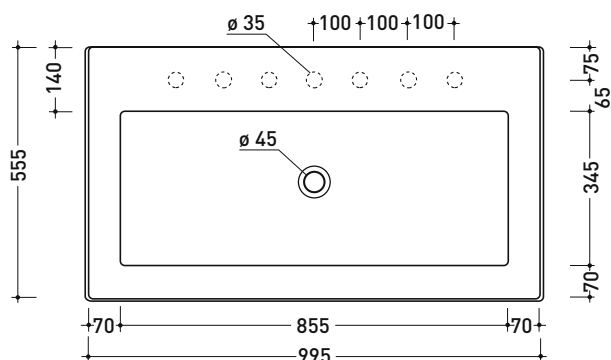

5051 Acquagrande 100

Lavabo cm 100 da appoggio - sospeso

• con troppopieno • predisposto sette fori rubinetto

Complementi: Coppia staffe di sostegno (AQ04)
 Rubinetti lavabo linea ONE - NOKE - SI - FOLD - X1 - STIL
 Accessori linea TWO - HOOP - FOLD

Accessori tecnici: Sifone cromo (SIFL/CR) - Sifone telescopico cromo (SIFL066)
 Piletta Stop & Go (PLSG)
 Piletta Stop&Go in ceramica (PLCE)
 Set 2 pezzi rubinetto filtro cromo (RF026)
 Kit fissaggio parete (9002)

Dim. Imballo 104 x 25 x 60 cm | Peso 57 kg | Pz. Pallet n° 8

CE UNI EN 14688 - CL20 Dop-No14688

vista zenitale / zenital view

foro consigliato sul piano
 suggested hole on the top

vista zenitale / zenital view